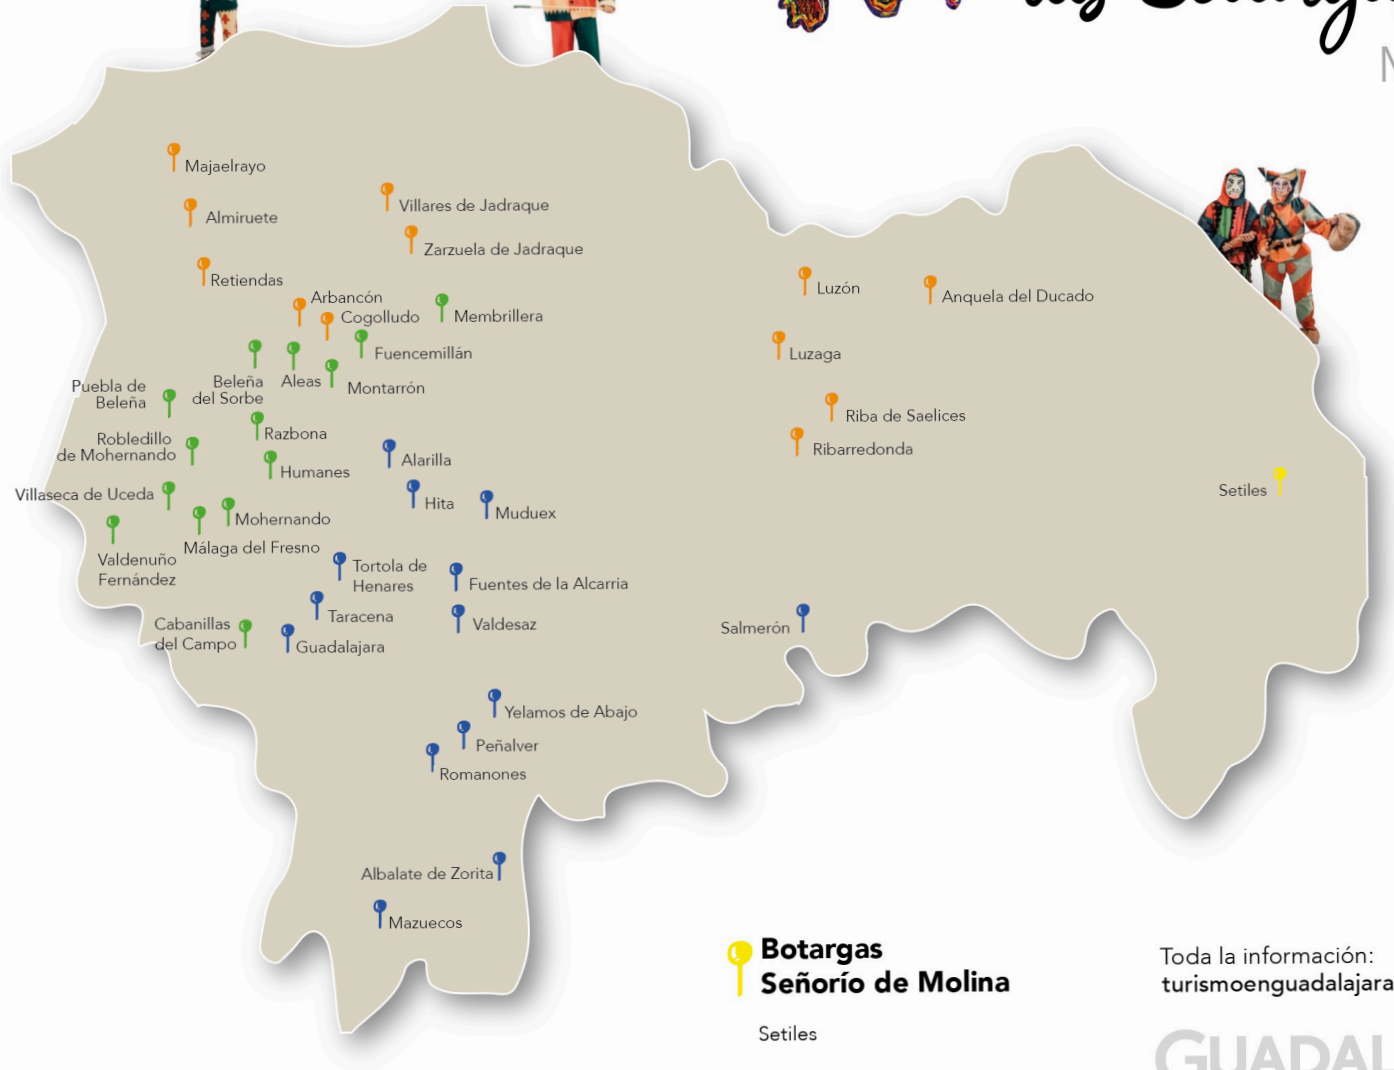

Ruta de las Botargas

MAPA

Botargas Serranías

Almiruete
 Anquela del Ducado
 Arbancón
 Cogolludo
 Luzaga
 Luzón
 Majaelrayo
 Retiendas
 Riba de Saelices
 Ribarredonda
 Villares de Jadraque
 Zarzuela de Jadraque

Botargas Campiña

Aleas
 Beleña de Sorbe
 Cabanillas del Campo
 Fuencemillán
 Humanes (de Mohernando)
 Málaga del Fresno
 Membrillera
 Mohernando
 Montarrón
 Puebla de Beleña
 Razbona
 Robledillo de Mohernando
 Valdenuño Fernández
 Villaseca de Uceda

Botargas Alcarria

Alarilla
 Albalate de Zorita
 Fuentes de la Alcarria
 Guadalajara
 Hita
 Mazuecos
 Muduex
 Peñalver
 Romanones
 Salmerón
 Taracena
 Tórtola de Henares
 Valdesaz
 Yélamos de Abajo

Botargas Señorío de Molina

Setiles

Toda la información:
turismoenguadalajara.es

GUADALAJARA
encanto interior