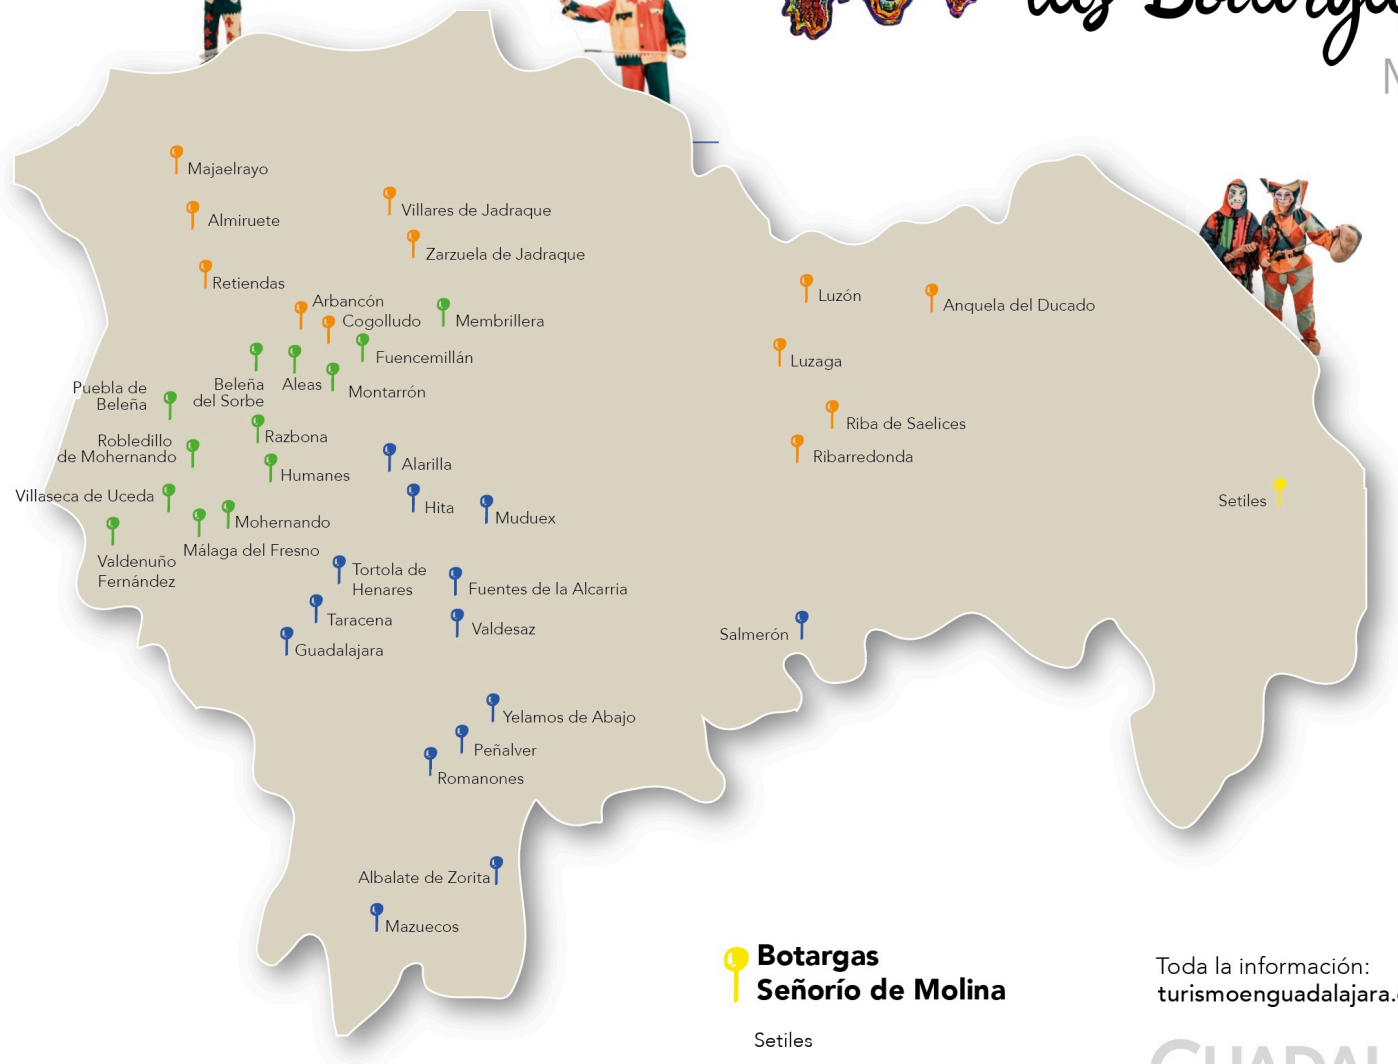

Botargas Serranías

- Almiruete
- Anquela del Ducado
- Arbancón
- Cogolludo
- Luzaga
- Luzón
- Majaelrayo
- Retiendas
- Riba de Saelices
- Ribarredonda
- Villares de Jadraque
- Zarzuela de Jadraque

Botargas Campiña

- Aleas
- Beleña de Sorbe
- Fuencemillán
- Humanes (de Mohernando)
- Málaga del Fresno
- Membrillera
- Mohernando
- Montarrón
- Puebla de Beleña
- Razbona
- Robledillo de Mohernando
- Valdenuño Fernández
- Villaseca de Uceda

Botargas Alcarria

- Alarilla
- Albalate de Zorita
- Fuentes de la Alcarria
- Guadalajara
- Hita
- Mazuecos
- Muduex
- Peñalver
- Romanones
- Salmerón
- Taracena
- Tórtola de Henares
- Valdesaz
- Yélamos de Abajo

Ruta de las Botargas

MAPA

Botargas Señorío de Molina

Setiles

Toda la información:
turismoenguadalajara.es

GUADALAJARA
encanto interior